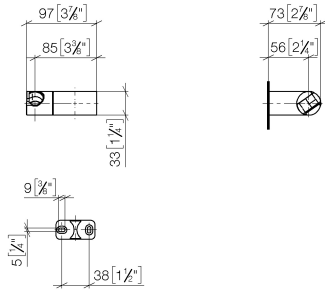

28 060 970

- schwenkbar 75°

Passt zu: IMO, LULU, MADISON, MEM, TARA, CL.1, LISSÉ, VAIA, META, CYO

	Champagne (22kt Gold)	28 060 970-47
	Chrom	28 060 970-00
	Platin gebürstet	28 060 970-06
	Platin	28 060 970-08
	Dark Brass matt	28 060 970-16
	Dark Chrome	28 060 970-19
	Light Gold	28 060 970-26
	Light Gold gebürstet	28 060 970-27
	Messing gebürstet (23kt Gold)	28 060 970-28
	Schwarz matt	28 060 970-33
	Bronze gebürstet	28 060 970-42
	Champagne gebürstet (22kt Gold)	28 060 970-46
	Chrom gebürstet	28 060 970-93
	Dark Platinum gebürstet	28 060 970-99

28 060 970

mm [inches]

28 060 970

Ersatzteile für die
anderen
Oberflächenvarianten
finden Sie hier:
Chrom

Ersatzteilstückliste

Nr.	Artikelnummer	Benennung	Verbaumenge	Lieferzeit
1	09 12 12 212 90	Huelse	1	2
2	09 31 11 009 90	Stift	2	2
3	05 30 31 025 00 90	Befestigungssatz	1	2
4	08 30 11 563 90	Halter	1	2