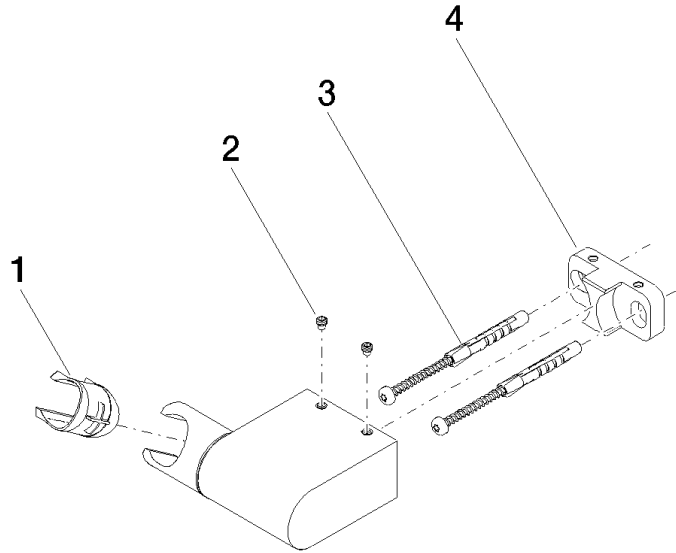

28 060 970

- schwenkbar 75°

Passt zu: IMO, LULU, MADISON, MEM, TARA, CL.1, LISSÉ, VAIA, META, CYO

	Champagne (22kt Gold)	28 060 970-47
	Chrom	28 060 970-00
	Platin gebürstet	28 060 970-06
	Platin	28 060 970-08
	Dark Brass matt	28 060 970-16
	Dark Chrome	28 060 970-19
	Light Gold	28 060 970-26
	Light Gold gebürstet	28 060 970-27
	Messing gebürstet (23kt Gold)	28 060 970-28
	Schwarz matt	28 060 970-33
	Bronze gebürstet	28 060 970-42
	Champagne gebürstet (22kt Gold)	28 060 970-46
	Chrom gebürstet	28 060 970-93
	Dark Platinum gebürstet	28 060 970-99

28 060 970

mm [inches]

28 060 970

Ersatzteile für die
anderen
Oberflächenvarianten
finden Sie hier:
Chrom

Ersatzteilstückliste

Nr.	Artikelnummer	Benennung	Verbaumenge	Lieferzeit
1	09 12 12 212 90	Huelse	1	2
2	09 31 11 009 90	Stift	2	2
3	05 30 31 025 00 90	Befestigungssatz	1	2
4	08 30 11 563 90	Halter	1	2